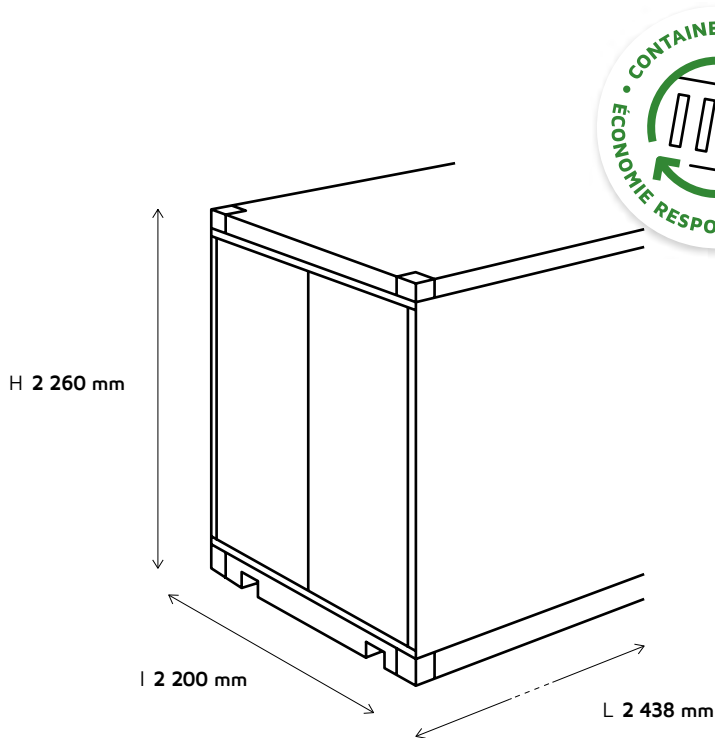

CONTAINER MARITIME

8 PIEDS

NEUF OU OCCASION

CONTAINER **STANDARD**

SUPERFICIE **5 m²**

CAPACITÉ **10 m³**

Le container, une solution durable & éco-responsable pour vos projets

Neuf ou d'occasion, la solidité d'un container permet de l'utiliser pour tous types de besoins : **Self stockage, Bureau, Atelier, Abri de jardin, Garage, Habitation, Stand évènementiel...**

ÉQUIPEMENTS
SOLAIRE & PÉTROLIER

CONTAINER MARITIME

8 PIEDS

NEUF OU OCCASION

CONTAINER **STANDARD**

SUPERFICIE **5 m²**

CAPACITÉ **10 m³**

LES GARANTIES CONTAINER

NORMES CSC & CWO

CERTIFICATION
ÉTANCHE

SANS ROUILLE
PERFORANTE

PLANCHER
CONTRÔLÉ

SYSTÈME DE
FERMETURE

SOLUTION DURABLE
& ÉCO-RESPONSABLE

DIMENSIONS EXTÉRIEURES

LONGUEUR	2 438 mm
LARGEUR	2 200 mm
HAUTEUR	2 260 mm

DIMENSIONS INTÉRIEURES

LONGUEUR	2 275 mm
LARGEUR	2 106 mm
HAUTEUR	2 050 mm

DIMENSIONS DES PORTES

LARGEUR	2 340 mm
HAUTEUR	2 280 mm
OUVERTURE	270°

POIDS ET CHARGEMENT

CHARGE MAX.	2 500 kg
POIDS À VIDE	715 kg
POIDS MAX.	3 215 kg