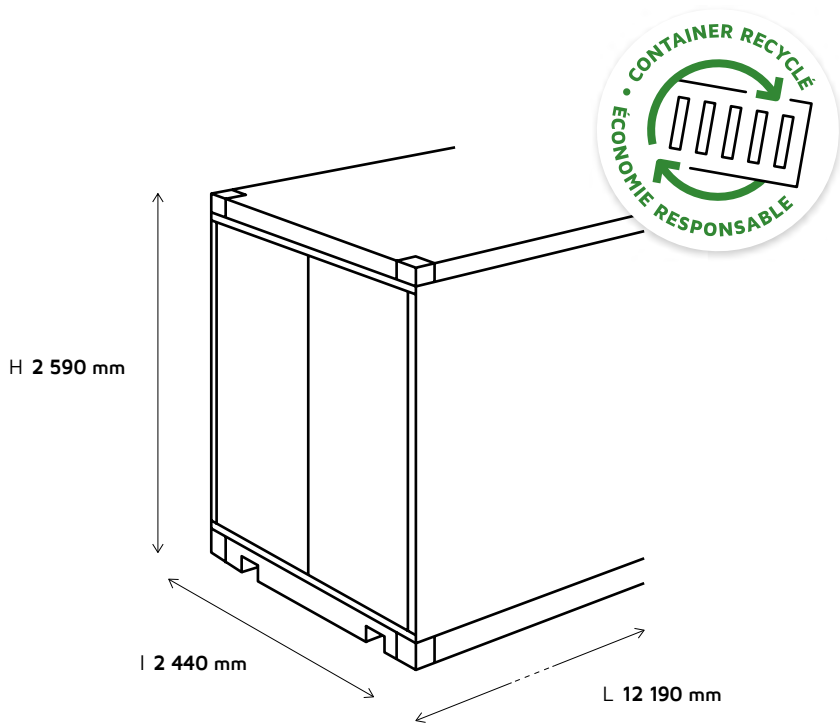

ÉQUIPEMENTS
SOLAIRE & PÉTROLIER

CONTAINER MARITIME

40 PIEDS

NEUF OU OCCASION

CONTAINER **STANDARD**

SUPERFICIE **28 m²**

CAPACITÉ **67 m³**

LES GARANTIES CONTAINER

NORMES CSC & CWO

CERTIFICATION
ÉTANCHE

SANS ROUILLE
PERFORANTE

PLANCHER
CONTRÔLÉ

SYSTÈME DE
FERMETURE

SOLUTION DURABLE
& ÉCO-RESPONSABLE

DIMENSIONS EXTÉRIEURES

LONGUEUR	12 190 mm
LARGEUR	2 440 mm
HAUTEUR	2 590 mm

DIMENSIONS INTÉRIEURES

LONGUEUR	12 040 mm
LARGEUR	2 330 mm
HAUTEUR	2 660 mm

DIMENSIONS DES PORTES

LARGEUR	2 320 mm
HAUTEUR	2 580 mm
OUVERTURE	270°

POIDS ET CHARGEMENT

CHARGE MAX.	28 000 kg
POIDS À VIDE	4 300 kg
POIDS MAX.	32 300 kg