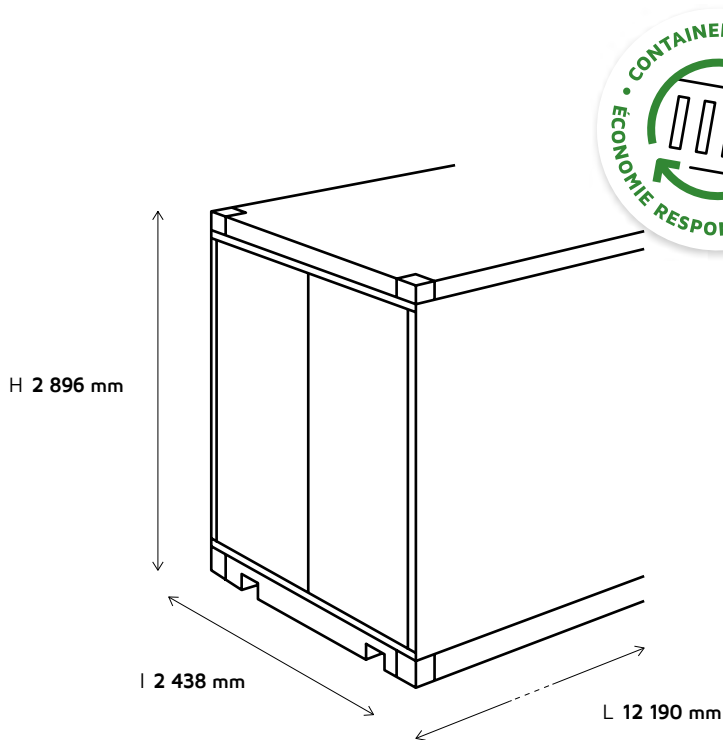

CONTAINER MARITIME

40 PIEDS HC

NEUF OU OCCASION

CONTAINER **STANDARD**

SUPERFICIE **28 m²**

CAPACITÉ **76 m³**

Le container, une solution durable & éco-responsable pour vos projets

Neuf ou d'occasion, la solidité d'un container permet de l'utiliser pour tous types de besoins : **Self stockage, Bureau, Atelier, Abri de jardin, Garage, Habitation, Stand évènementiel...**

ÉQUIPEMENTS
SOLAIRE & PÉTROLIER

CONTAINER MARITIME

40 PIEDS HC

NEUF OU OCCASION

CONTAINER **STANDARD**

SUPERFICIE **28 m²**

CAPACITÉ **76 m³**

LES GARANTIES CONTAINER

NORMES CSC & CWO

CERTIFICATION
ÉTANCHE

SANS ROUILLE
PERFORANTE

PLANCHER
CONTRÔLÉ

SYSTÈME DE
FERMETURE

SOLUTION DURABLE
& ÉCO-RESPONSABLE

DIMENSIONS EXTÉRIEURES

LONGUEUR	12 190 mm
LARGEUR	2 438 mm
HAUTEUR	2 896 mm

DIMENSIONS INTÉRIEURES

LONGUEUR	12 029 mm
LARGEUR	2 350 mm
HAUTEUR	2 695 mm

DIMENSIONS DES PORTES

LARGEUR	2 338 mm
HAUTEUR	2 585 mm
OUVERTURE	270°

POIDS ET CHARGEMENT

CHARGE MAX.	26 460 kg
POIDS À VIDE	3 940 kg
POIDS MAX.	30 480 kg