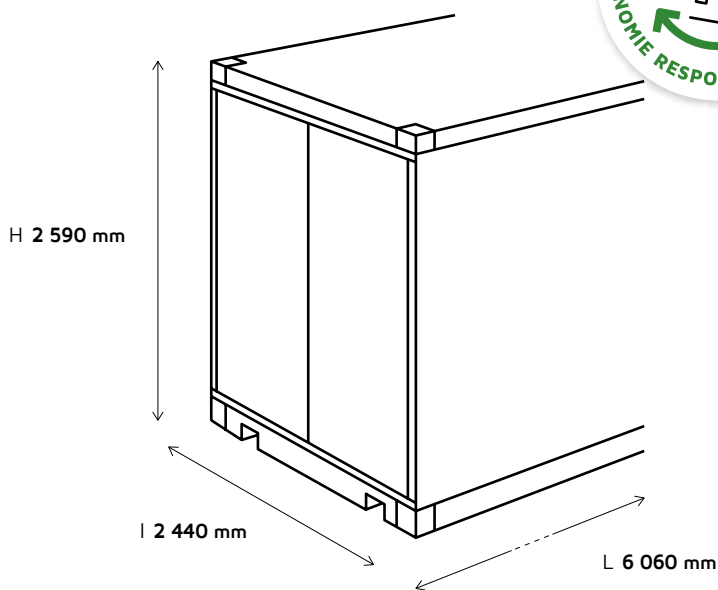

ÉQUIPEMENTS
SOLAIRE & PÉTROLIER

CONTAINER MARITIME

20 PIEDS

NEUF OU OCCASION

CONTAINER **STANDARD**

SUPERFICIE **14 m²**

CAPACITÉ **33 m³**

LES GARANTIES CONTAINER

NORMES CSC & CWO

CERTIFICATION
ÉTANCHE

SANS ROUILLE
PERFORANTE

PLANCHER
CONTRÔLÉ

SYSTÈME DE
FERMETURE

SOLUTION DURABLE
& ÉCO-RESPONSABLE

DIMENSIONS EXTÉRIEURES

LONGUEUR	6 060 mm
LARGEUR	2 440 mm
HAUTEUR	2 590 mm

DIMENSIONS INTÉRIEURES

LONGUEUR	5 905 mm
LARGEUR	2 330 mm
HAUTEUR	2 390 mm

DIMENSIONS DES PORTES

LARGEUR	2 320 mm
HAUTEUR	2 280 mm
OUVERTURE	270°

POIDS ET CHARGEMENT

CHARGE MAX.	25 000 kg
POIDS À VIDE	2 300 kg
POIDS MAX.	27 300 kg