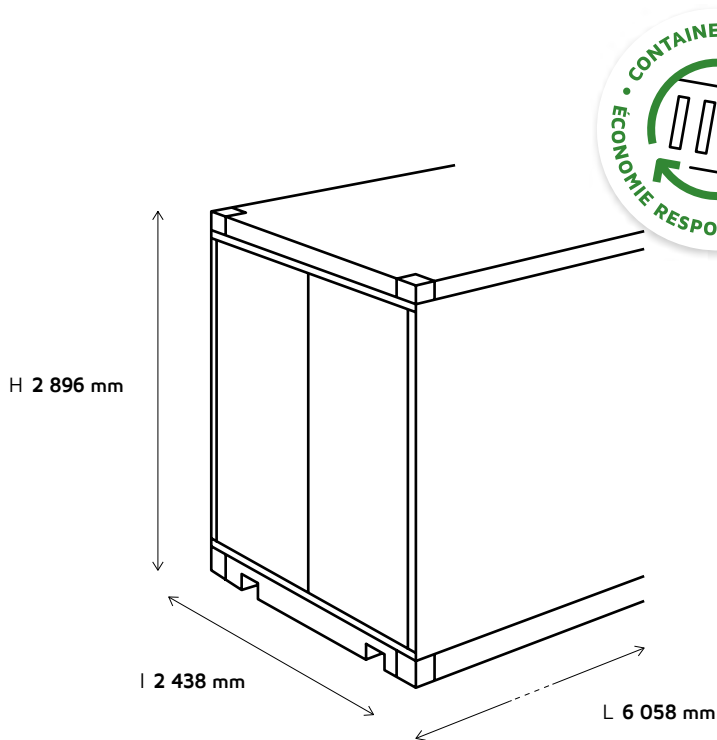

CONTAINER MARITIME

20 PIEDS HC

NEUF OU OCCASION

CONTAINER **STANDARD**

SUPERFICIE **14 m²**

CAPACITÉ **37 m³**

Le container, une solution durable & éco-responsable pour vos projets

Neuf ou d'occasion, la solidité d'un container permet de l'utiliser pour tous types de besoins : **Self stockage, Bureau, Atelier, Abri de jardin, Garage, Habitation, Stand évènementiel...**

ÉQUIPEMENTS
SOLAIRE & PÉTROLIER

CONTAINER MARITIME

20 PIEDS HC

NEUF OU OCCASION

CONTAINER **STANDARD**

SUPERFICIE **14 m²**

CAPACITÉ **37 m³**

LES GARANTIES CONTAINER

NORMES CSC & CWO

CERTIFICATION
ÉTANCHE

SANS ROUILLE
PERFORANTE

PLANCHER
CONTRÔLÉ

SYSTÈME DE
FERMETURE

SOLUTION DURABLE
& ÉCO-RESPONSABLE

DIMENSIONS EXTÉRIEURES

LONGUEUR	6 058 mm
LARGEUR	2 438 mm
HAUTEUR	2 896 mm

DIMENSIONS INTÉRIEURES

LONGUEUR	5 898 mm
LARGEUR	2 350 mm
HAUTEUR	2 695 mm

DIMENSIONS DES PORTES

LARGEUR	2 338 mm
HAUTEUR	2 585 mm
OUVERTURE	270°

POIDS ET CHARGEMENT

CHARGE MAX.	28 250 kg
POIDS À VIDE	2 340 kg
POIDS MAX.	30 480 kg