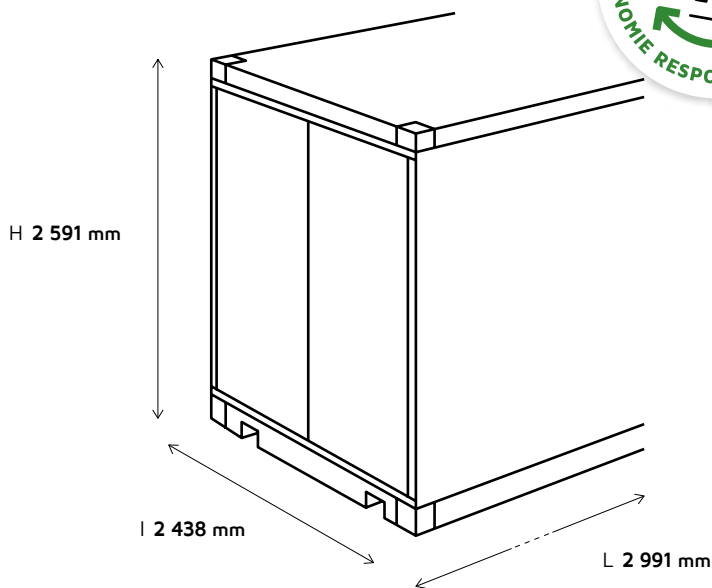

ÉQUIPEMENTS
SOLAIRE & PÉTROLIER

CONTAINER MARITIME

10 PIEDS

NEUF OU OCCASION

CONTAINER **STANDARD**

SUPERFICIE **6,6 m²**

CAPACITÉ **16 m³**

LES GARANTIES CONTAINER

NORMES CSC & CWO

CERTIFICATION
ÉTANCHE

SANS ROUILLE
PERFORANTE

PLANCHER
CONTRÔLÉ

SYSTÈME DE
FERMETURE

SOLUTION DURABLE
& ÉCO-RESPONSABLE

DIMENSIONS EXTÉRIEURES

LONGUEUR	2 991 mm
LARGEUR	2 438 mm
HAUTEUR	2 591 mm

DIMENSIONS INTÉRIEURES

LONGUEUR	2 831 mm
LARGEUR	2 350 mm
HAUTEUR	2 392 mm

DIMENSIONS DES PORTES

LARGEUR	2 340 mm
HAUTEUR	2 280 mm
OUVERTURE	270°

POIDS ET CHARGEMENT

CHARGE MAX.	8 960 kg
POIDS À VIDE	1 250 kg
POIDS MAX.	10 160 kg